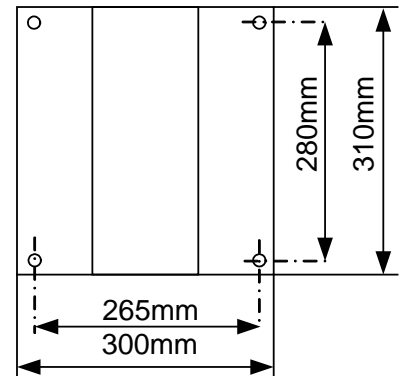

**Autom. Schlauchaufroller Typ 9534 aus Niro-Chromstahl
für den Küchenbereich**

Masse ca:
320 x 550 x 600 mm

Für den Küchenbereich samt 15m
Lebensmittelschlauch ID 16mm oder
mit ID 13mm bis zu 25m Länge.
Anschluss 1"