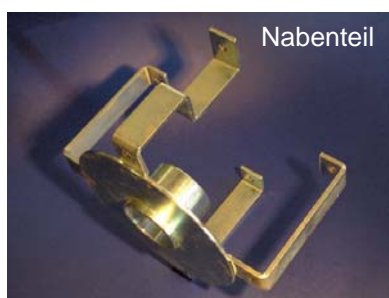

Artikel-Nr.	Beschrieb / Nennmasse
150.130	Wandplatte rot
150.250	Tragarm kurz rot 200mm
150.260	Tragarm lang rot 280mm
150.600	Nabenteil schmal verzinkt Rohr L 40mm
150.610	Nabenteil breit verzinkt Rohr L 80mm
150.700	Innenteil schmal Anschluss für 16mm / Messing
150.710	Innenteil schmal Anschluss für 19mm / Messing
150.720	Innenteil breit Anschluss für 16mm / Messing
150.730	Innenteil breit Anschluss für 19mm / Messing
150.800	O-Ring gross zu Innenteil
150.810	O-Ring klein zu Innenteil