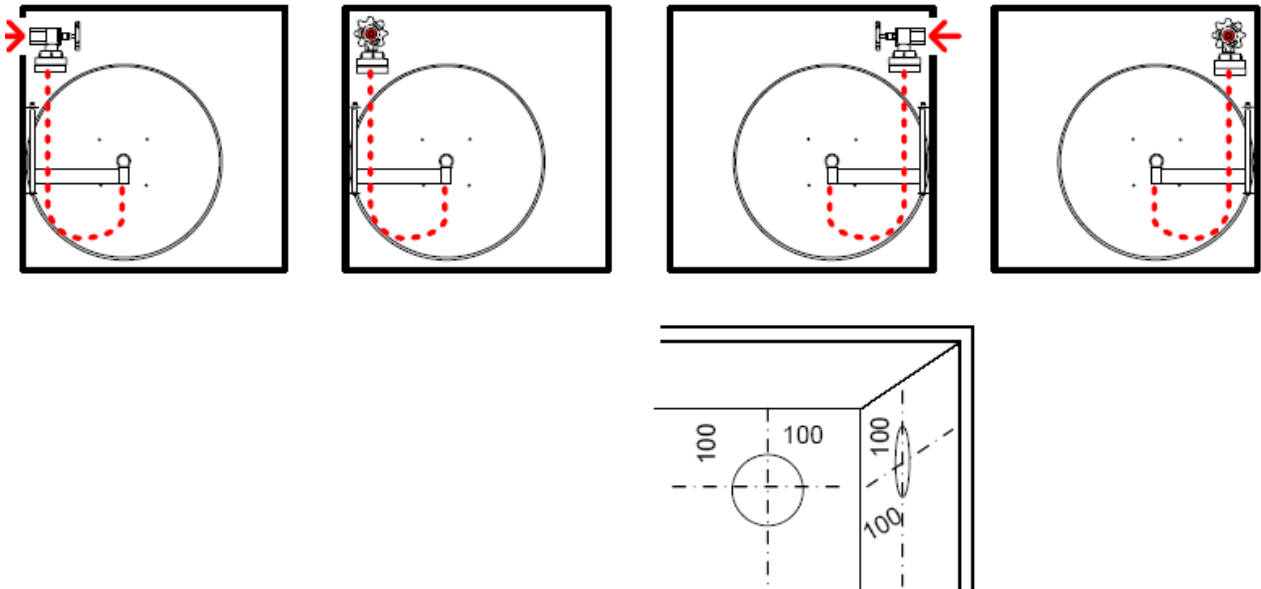

Datenblatt Wandhydrant 5000 Standard

Modell	Schlauch L Ø	Haspel Ø	Kastenmasse B1 x H1 x T	Zargenmasse B2 x H2	Mauerausparung B x H x T
5030 AP	30 m 19/27 mm	600 mm	750 x 1620 x 210 mm		
5030 UP	30 m 19/27 mm	600 mm	750 x 1620 x 210 mm	800 x 1670 mm	770 x 1640 x 210 mm
5040 AP	40 m 19/27 mm	600 mm	750 x 1620 x 210 mm		
5040 UP	40 m 19/27 mm	600 mm	750 x 1620 x 210 mm	800 x 1670 mm	770 x 1640 x 210 mm

Ruhedruck vor dem Wasserlöschposten:
min. 3 bar Leistung min.16 Liter, max. 8 bar

Detail Abkantung:

Die vorgestanzten Löcher sind bei den Standardschränken immer dabei. Die vorgestanzten Löcher kann man heraus schlagen. Oben seitlich oder in Rückwand, links oder rechts.

Text:

Minimax Wandhydrant Modell 5030

Zweiflügeliger Stahlschrank, grundiert, zur Auf- oder Unterputzmontage mit fixer Zarge. Ausschwenkbarer Schlauchhaspel, rot RAL 3000 pulverbeschichtet, samt 30m Hochdruckschlauch \varnothing 19/27mm und Wasserführung durch die drehbare Haspelachse. Abstellbares Mehrzweckstrahlrohr, Feuerhahn 5/4" mit Raccord- bzw. Storzanschluss und Verbindungsschlauch, F-Schild. Mit Platz für zwei Handfeuerlöscher unter dem Schlauchhaspel.

Kastenmasse: 750 x 1620 x 210 mm

Minimax Wandhydrant Modell 5040

Zweiflügeliger Stahlschrank, grundiert, zur Auf- oder Unterputzmontage mit fixer Zarge. Ausschwenkbarer Schlauchhaspel, rot RAL 3000 pulverbeschichtet, samt 40m Hochdruckschlauch \varnothing 19/27mm und Wasserführung durch die drehbare Haspelachse. Abstellbares Mehrzweckstrahlrohr, Feuerhahn 5/4" mit Raccord- bzw. Storzanschluss und Verbindungsschlauch, F-Schild. Mit Platz für zwei Handfeuerlöscher unter dem Schlauchhaspel.