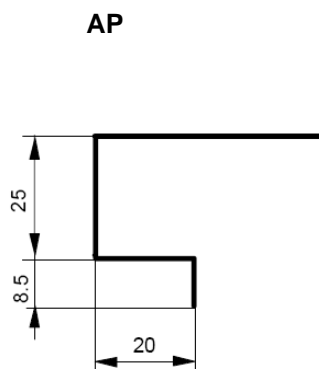

Datenblatt Wandhydrant 5000 Standard

Modell	Schlauch L Ø	Haspel Ø	Kastenmasse B1 x H1 x T	Zargenmasse B2 x H2	Mauerausparung B x H x T
5030 AP	30 m 19/27 mm	600 mm	750 x 1620 x 210 mm		
5030 UP	30 m 19/27 mm	600 mm	750 x 1620 x 210 mm	800 x 1670 mm	770 x 1640 x 210 mm
5040 AP	40 m 19/27 mm	600 mm	750 x 1620 x 210 mm		
5040 UP	40 m 19/27 mm	600 mm	750 x 1620 x 210 mm	800 x 1670 mm	770 x 1640 x 210 mm

Ruhedruck vor dem Wasserlöschposten:
min. 3 bar Leistung min.16 Liter, max. 8 bar

Detail Abkantung:

Die vorgestanzten Löcher sind bei den Standardschränken immer dabei. Die vorgestanzten Löcher kann man heraus schlagen. Oben seitlich oder in Rückwand, links oder rechts.

Text:

Minimax Wandhydrant Modell 5030

Zweiflügeliger Stahlschrank, grundiert, zur Auf- oder Unterputzmontage mit fixer Zarge. Ausschwenkbarer Schlauchhaspel, rot RAL 3000 pulverbeschichtet, samt 30m Hochdruckschlauch \varnothing 19/27mm und Wasserführung durch die drehbare Haspelachse. Abstellbares Mehrzweckstrahlrohr, Feuerhahn 5/4" mit Raccord- bzw. Storzanschluss und Verbindungsschlauch, F-Schild. Mit Platz für zwei Handfeuerlöscher unter dem Schlauchhaspel.

Kastenmasse: 750 x 1620 x 210 mm