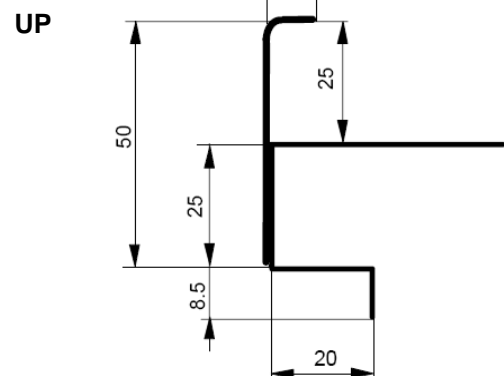

Modell	Schlauch L Ø	Haspel Ø	Kastenmasse B1 x H1 x T	Zargenmasse B2 x H2	Mauerausparung B x H x T
5030 AP	30 m 19/27 mm	600 mm	750 x 1620 x 210 mm		
5030 UP	30 m 19/27 mm	600 mm	750 x 1620 x 210 mm	800 x 1670 mm	770 x 1640 x 210 mm
5040 AP	40 m 19/27 mm	600 mm	750 x 1620 x 210 mm		
5040 UP	40 m 19/27 mm	600 mm	750 x 1620 x 210 mm	800 x 1670 mm	770 x 1640 x 210 mm

Ruhedruck vor dem Wasserlöschposten:
min. 3 bar Leistung min.16 Liter, max. 8 bar

Detail Abkantung: