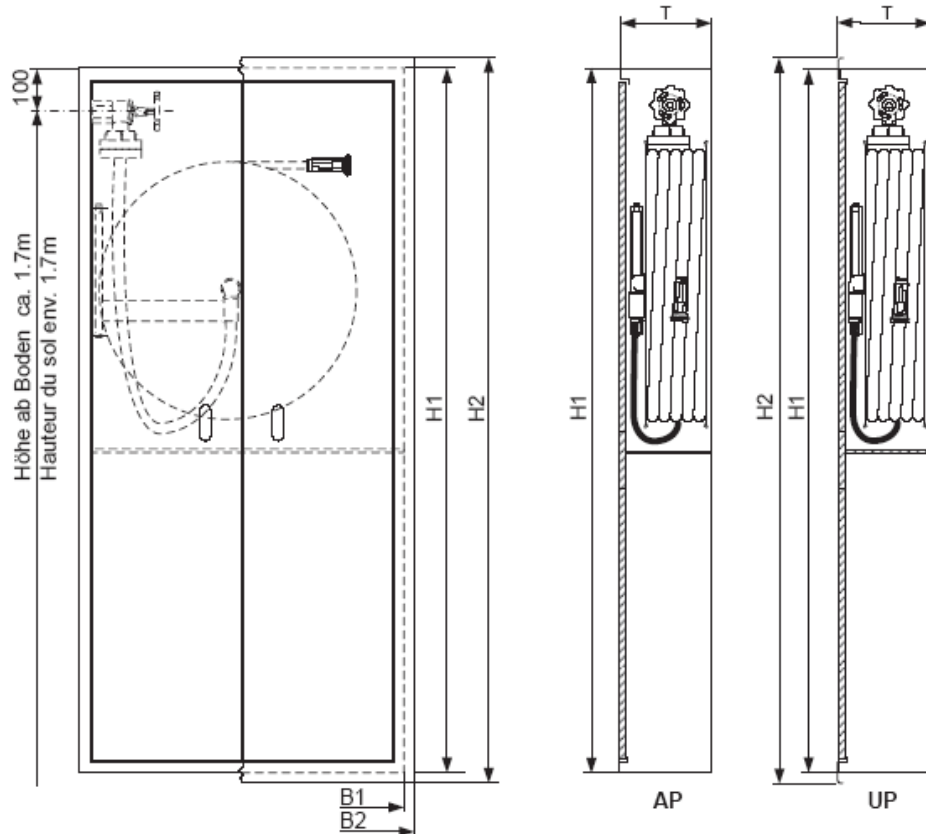

Datenblatt Wandhydrant 5000 Standard

Modell	Schlauch L Ø	Haspel Ø	Kastenmasse B1 x H1 x T	Zargenmasse B2 x H2	Mauerausparung B x H x T
5030 AP	30 m 19/27 mm	600 mm	750 x 1620 x 210 mm		
5030 UP	30 m 19/27 mm	600 mm	750 x 1620 x 210 mm	800 x 1670 mm	770 x 1640 x 210 mm
5040 AP	40 m 19/27 mm	600 mm	750 x 1620 x 210 mm		
5040 UP	40 m 19/27 mm	600 mm	750 x 1620 x 210 mm	800 x 1670 mm	770 x 1640 x 210 mm

Ruhedruck vor dem Wasserlöschposten:
min. 3 bar Leistung min.16 Liter, max. 8 bar

Detail Abkantung:

Die vorgestanzten Löcher sind bei den Standardschränken immer dabei. Die vorgestanzten Löcher kann man heraus schlagen. Oben seitlich oder in Rückwand, links oder rechts.

Text:

Minimax Wandhydrant Modell 5030

Zweiflügeliger Stahlschrank, grundiert, zur Auf- oder Unterputzmontage mit fixer Zarge. Ausschwenkbarer Schlauchhaspel, rot RAL 3000 pulverbeschichtet, samt 30m Hochdruckschlauch \varnothing 19/27mm und Wasserführung durch die drehbare Haspelachse. Abstellbares Mehrzweckstrahlrohr, Feuerhahn 5/4" mit Raccord- bzw. Storzanschluss und Verbindungsschlauch, F-Schild. Mit Platz für zwei Handfeuerlöscher unter dem Schlauchhaspel.

Kastenmasse: 750 x 1620 x 210 mm